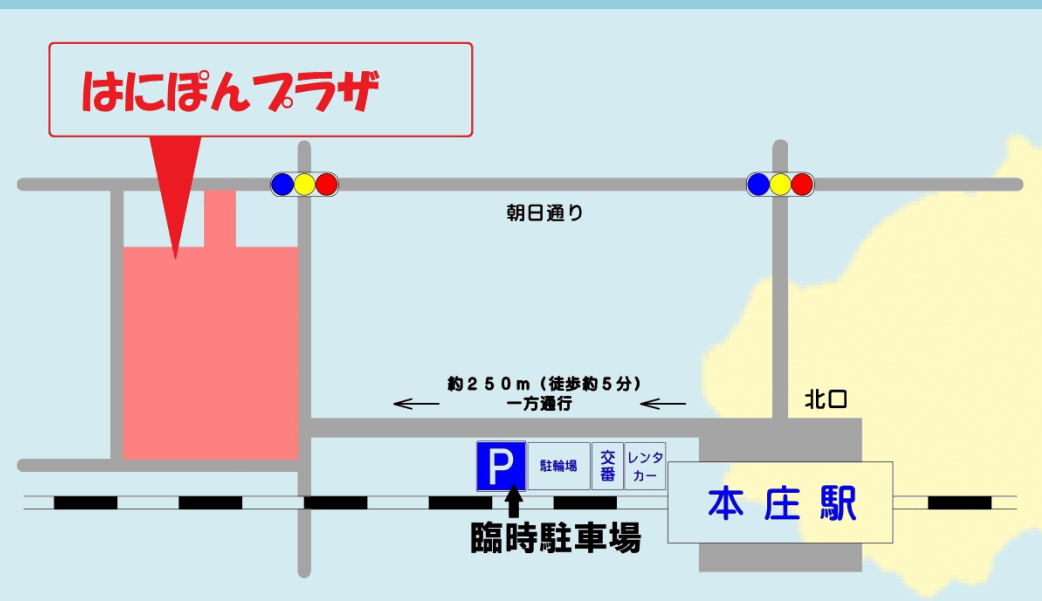

埼玉県北地域の4市町(本庄市・美里町・神川町・上里町)と児玉郡市広域市町村圏組合の採用担当者が、皆さまの疑問・質問にお答えします。お気軽にお越しください！！

本庄市マスコット「はにぽん」

美里町マスコット「ミムリン」

神川町マスコット「神じい・なっちゃん」

上里町マスコット「こむぎっち」

※駐車場の台数に限りがありますので、公共交通機関の利用にご協力をお願いします。

現役職員の
(一般事務・消防)

ハアアルな声を
聞くチャンス!